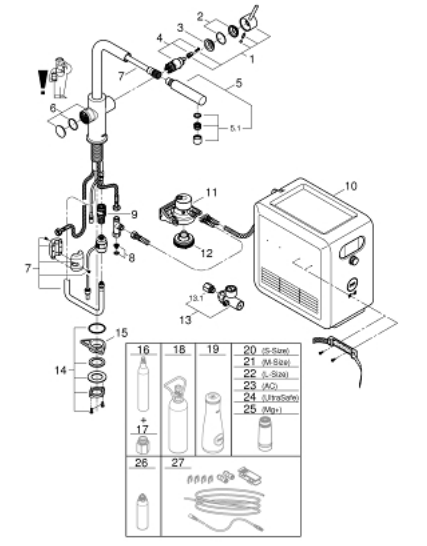

31 326 DC2 GROHE BLUE PROFESSIONAL L-AUSLAUF SET MIT HERAUSZIEHBAREM MOUSSEUR AUSLAUF

ERSATZTEILE, Mai 2018 – jetzt

- 1: Hebel (Bestell-Nr. 46957DC0)
- 2: Kappe (Bestell-Nr. 46581DC0)
- 3: Befestigungsring (Bestell-Nr. 07419000)
- 4: Kartusche (Bestell-Nr. 46580000)
- 5: Spülbrause (Bestell-Nr. 46999DC0)
- 5.1: Mousseur für GROHE Blue Einzelarmaturen (Bestell-Nr. 48194DC0)
- 6: Bedieneinheit (Bestell-Nr. 46958DC0)
- 7: Schlauch für Auslaufbrausen (Bestell-Nr. 48378000)
- 8: Sieb (Bestell-Nr. 47576000)
- 9: Schnappkupplung (Bestell-Nr. 46315000)
- 10: Kühler und Karbonisierer (Bestell-Nr. 40554002)
- 11: Filterkopf (Bestell-Nr. 64508001)
- 12: Adapter für Reinigungskartusche (Bestell-Nr. 40694000)
- 13: Druckanzeiger (Bestell-Nr. 46717000)
- 13.1: Adapter auf 425g CO₂ Flasche für GROHE Blue Professional (Bestell-Nr. 40962000)
- 14: Schaftbefestigung (Bestell-Nr. 48384000)
- 15: Stabilisierungsplatte (Bestell-Nr. 05334000)
- 16: Starterset 425 g CO₂ Flaschen (4 Stück) (Bestell-Nr. 40422000)*
- 17: Adapter auf 425g CO₂ Flasche für Grohe Blue Professional (Bestell-Nr. 40962000)*
- 18: Starterset 2 kg CO₂ Flasche (Bestell-Nr. 40423000)*
- 19: Glaskaraffe (Bestell-Nr. 40405000)*
- 20: Filter S-Size (Bestell-Nr. 40404001)*
- 21: Filter M-Size (Bestell-Nr. 40430001)*
- 22: Filter L-Size (Bestell-Nr. 40412001)*
- 23: Aktivkohlefilter (Bestell-Nr. 40547001)*
- 24: UltraSafe Filter (Bestell-Nr. 40575001)*
- 25: Magnesium+ Filter (Bestell-Nr. 40691001)*
- 26: Reinigungskartusche (Bestell-Nr. 40434001)*
- 27: Verlängerungsset (Bestell-Nr. 40843000)*