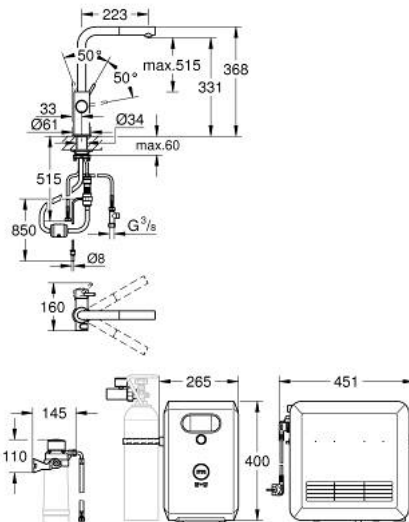

31 326 DC2 GROHE BLUE PROFESSIONAL L-AUSLAUF SET MIT HERAUSZIEHBAREM MOUSSEURAUFLAUF

PRODUKTBESCHREIBUNG (1/2)

- Farbe: supersteel
- GROHE Blue Einhand-Spültischbatterie mit Filterfunktion
- Einlochmontage
- Drucktasten für 3 gefilterte und gekühlte Tafelwasserarten
- still, medium, sprudelnd
- GROHE Long-Life Oberfläche
- GROHE SilkMove 28 mm Keramikkartusche
- herausziehbarer Mousseurauslauf
- schwenkbarer Rohrauslauf
- Schwenkbereich 360°
- getrennte Wasserführung für gefiltertes und ungefiltertes Wasser
- flexible Anschlusschläuche
- GROHE Blue Professional Kühler
- liefert 12 Liter gekühltes, sprudelndes Wasser pro Stunde
- Farbdisplay mit Drück- und Drehregler
- 270 Watt Kühleinheit, 230V, 50Hz
- Lautstärke im Standby Betrieb 46 dB(A)
- Schutzart IP 21
- CE-Zeichen
- benötigt Ventilationsöffnungen im Boden des Küchenschrank
- Anzeige und Überwachung von Verbrauchsdaten, Filter- bzw. CO₂-Kapazität über GROHE Watersystems App
- zusätzliche Überwachung über das GROHE Blue Professional Online-Dashboard möglich
- mit Bluetooth 4.0* und WIFI Datenkommunikation
- für Apple** und Android Geräte
- Reichweite bis zu 10 m abhängig von Wand- und Bodenbelägen
- Adapter für Reinigungskartusche 40 434 001
- CO₂ Druckanzeiger
- Filterkopf mit flexibler Wasserhärteeinstellung
- Der für die Inbetriebnahme notwendige GROHE Blue Filter, die 2 kg CO₂ Flasche (40 423 000) und die Reinigungskartusche (40 434 001) sind nicht im Lieferumfang enthalten und müssen separat bestellt werden