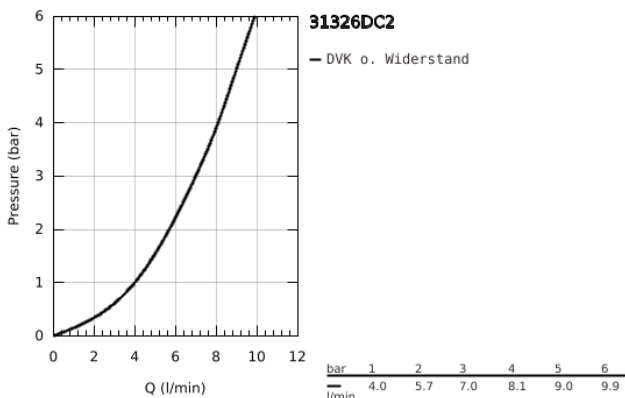

31 326 DC2 GROHE BLUE PROFESSIONAL L-AUSLAUF SET MIT HERAUSZIEHBAREM MOUSSEURAUFLAUF

PRODUKTBESCHREIBUNG (1/2)

- Farbe: supersteel
- GROHE Blue Einhand-Spültischbatterie mit Filterfunktion
- Einlochmontage
- Drucktasten für 3 gefilterte und gekühlte Tafelwasserarten
- still, medium, sprudelnd
- GROHE Long-Life Oberfläche
- GROHE SilkMove 28 mm Keramikkartusche
- herausziehbarer Mousseurauslauf
- schwenkbarer Rohrauslauf
- Schwenkbereich 360°
- getrennte Wasserführung für gefiltertes und ungefiltertes Wasser
- flexible Anschlusschläuche
- GROHE Blue Professional Kühler
- liefert 12 Liter gekühltes, sprudelndes Wasser pro Stunde
- Farbdisplay mit Drück- und Drehregler
- 270 Watt Kühleinheit, 230V, 50Hz
- Lautstärke im Standby Betrieb 46 dB(A)
- Schutzart IP 21
- CE-Zeichen
- benötigt Ventilationsöffnungen im Boden des Küchenschrank
- Anzeige und Überwachung von Verbrauchsdaten, Filter- bzw. CO₂-Kapazität über GROHE Watersystems App
- zusätzliche Überwachung über das GROHE Blue Professional Online-Dashboard möglich
- mit Bluetooth 4.0* und WIFI Datenkommunikation
- für Apple** und Android Geräte
- Reichweite bis zu 10 m abhängig von Wand- und Bodenbelägen
- Adapter für Reinigungskartusche 40 434 001
- CO₂ Druckanzeiger
- Filterkopf mit flexibler Wasserhärteeinstellung
- Der für die Inbetriebnahme notwendige GROHE Blue Filter, die 2 kg CO₂ Flasche (40 423 000) und die Reinigungskartusche (40 434 001) sind nicht im Lieferumfang enthalten und müssen separat bestellt werden